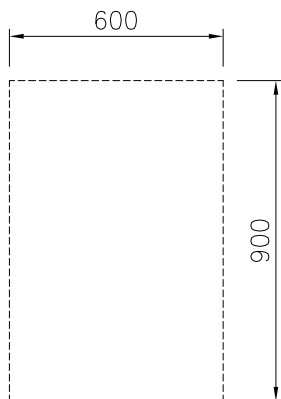

Front

Sida

Topp

Viktig information

Yttermått, bredd	
589330 (MC2BDCFOOO)	600 mm
Yttermått, djup	900 mm
Yttermått, höjd	550 mm
Skåputrymmets invändiga dimensioner (bredd):	340 mm
Skåputrymmets invändiga dimensioner (höjd):	330 mm
Skåputrymmets invändiga dimensioner (djup):	860 mm
Nettovikt:	22 kg